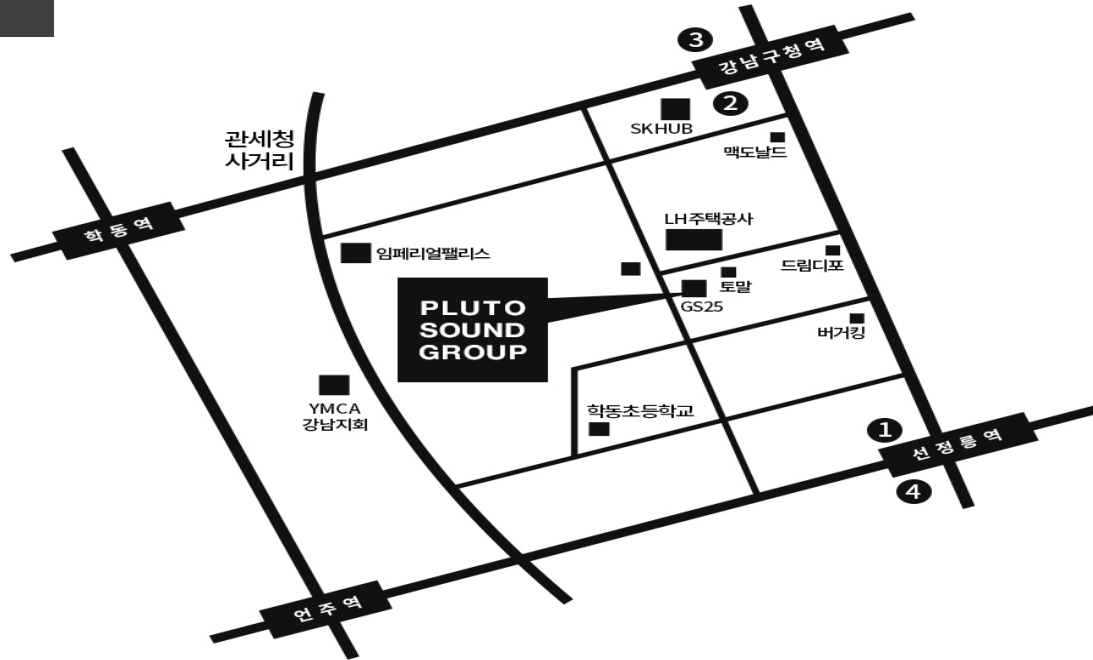

8

Contact

Map